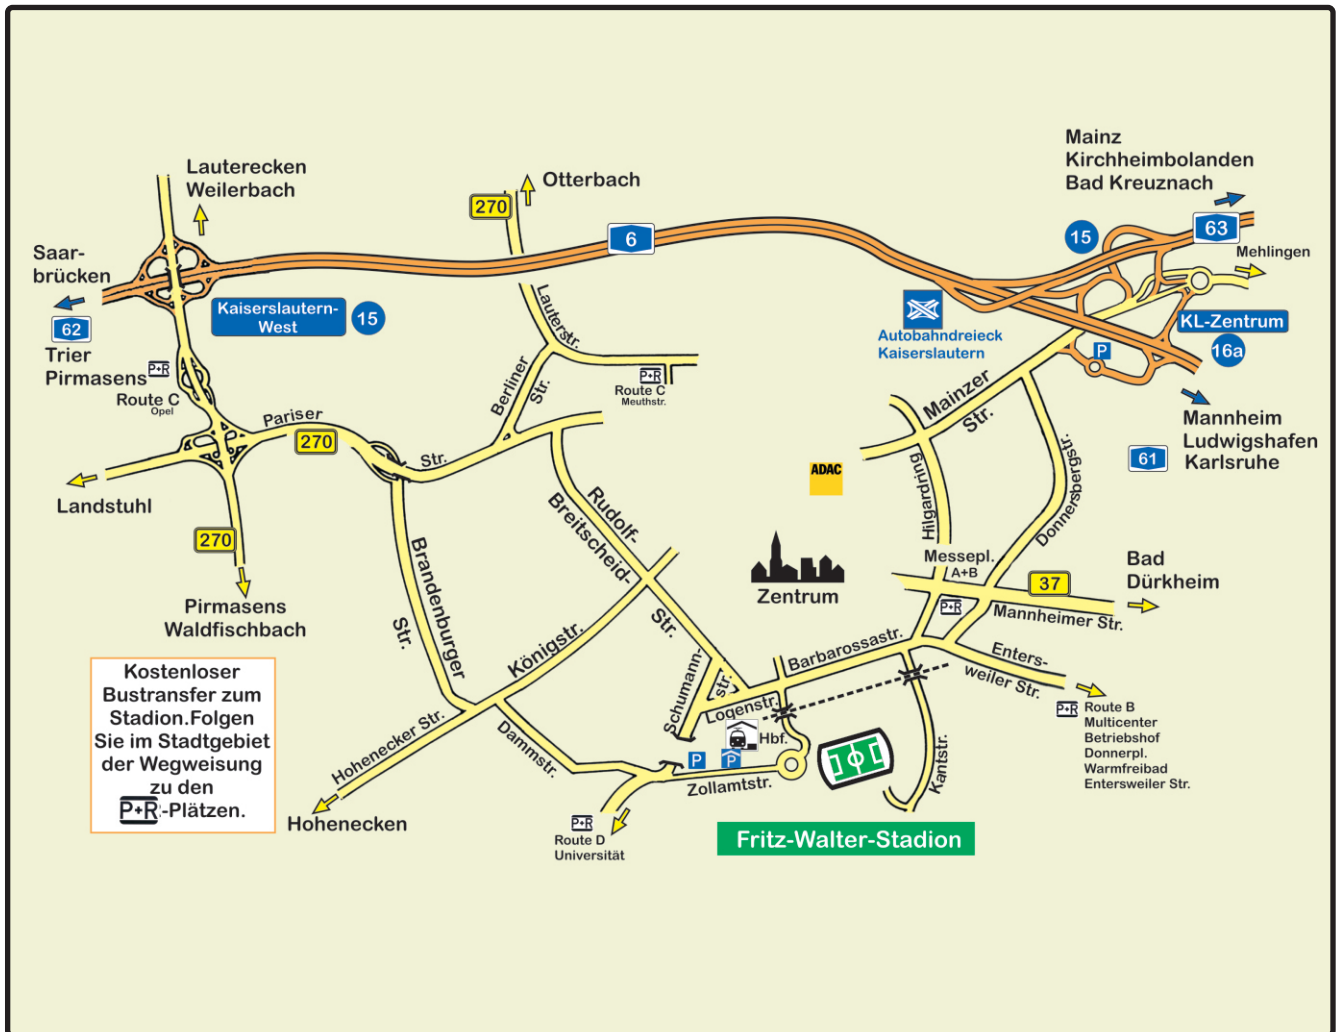

# ADAC-Telefax-Service

© ADAC Westfalen

**ADAC**

Hier ist Ihr Anfahrplan  
zum

## Fritz-Walter-Stadion in Kaiserslautern

Wir wünschen Ihnen eine gute und sichere Fahrt

## Wichtige Rufnummern :

ADAC-Pannenhilfe Inland:  
01802 22 22 22  
(0,06 €/Anruf)

ADAC-Rettungshubschrauber:  
110 oder 112

ADAC-Info-Service:  
01805/10 11 12  
(0,14 €/MIN.)

ADAC StauInfo  
Automatische Verkehrsansage  
Rufnummer: 22499  
(0,51 €/ANRUF zzgl. Verbindungskosten)  
(Automatische Verkehrsansage)